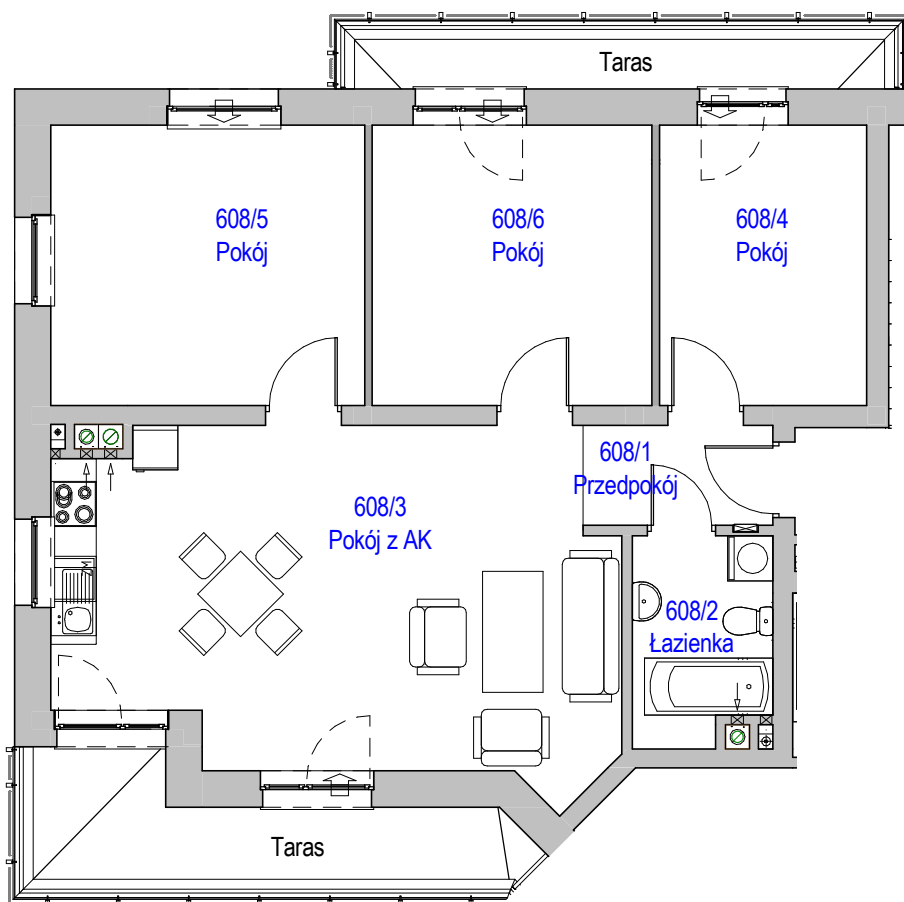

# KARTA LOKALU MIESZKALNEGO

BUDYNEK MIESZKALNY WIELORODZINNY F1  
Os. "Radosne", Gliwice, ul. Andersena

"MIŁY DOM" Sp. z o.o.  
44-109 GLIWICE  
ul. Mechaników 15.

## SCHEMAT MIESZKANIA

Mieszkanie M608			
608/1	Przedpokój	3.31 m <sup>2</sup>	Panele podłogowe
608/2	Łazienka	4.90 m <sup>2</sup>	Płytki ceramiczne
608/3	Pokój z AK	32.02 m <sup>2</sup>	Pan. podł. / Pl. ceram
608/4	Pokój	10.17 m <sup>2</sup>	Panele podłogowe
608/5	Pokój	15.40 m <sup>2</sup>	Panele podłogowe
608/6	Pokój	13.73 m <sup>2</sup>	Panele podłogowe
		79.52 m <sup>2</sup>	

608/t1	Taras	5.66 m <sup>2</sup>	
608/t2	Taras	8.80 m <sup>2</sup>	
		14.47 m <sup>2</sup>	

Budynek nr: F1

Piętro 5

Mieszkanie: M608

**Uwaga:**

- powierzchnie podano z uwzględnieniem okładzin tynkowych - przyjęto grubość wykończenia 1cm.