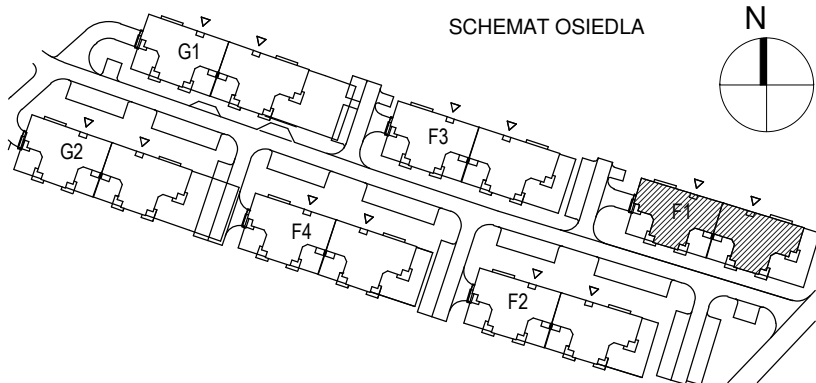

# KARTA LOKALU MIESZKALNEGO

BUDYNEK MIESZKALNY WIELORODZINNY F1  
Os. "Radosne", Gliwice, ul. Andersena

"MIŁY DOM" Sp. z o.o.  
44-109 GLIWICE  
ul. Mechaników 15.

## SCHEMAT MIESZKANIA

Mieszkanie M608			
608/1	Przedpokój	3.31 m <sup>2</sup>	Panele podłogowe
608/2	Łazienka	4.90 m <sup>2</sup>	Płytki ceramiczne
608/3	Pokój z AK	32.02 m <sup>2</sup>	Pan. podł. / Pl. ceram
608/4	Pokój	10.17 m <sup>2</sup>	Panele podłogowe
608/5	Pokój	15.40 m <sup>2</sup>	Panele podłogowe
608/6	Pokój	13.73 m <sup>2</sup>	Panele podłogowe
		79.52 m <sup>2</sup>	

608/t1	Taras	5.66 m <sup>2</sup>	
608/t2	Taras	8.80 m <sup>2</sup>	
		14.47 m <sup>2</sup>	

Budynek nr: F1

Piętro 5

Mieszkanie: M608

**Uwaga:**

- powierzchnie podano z uwzględnieniem okładzin tynkowych - przyjęto grubość wykończenia 1cm.