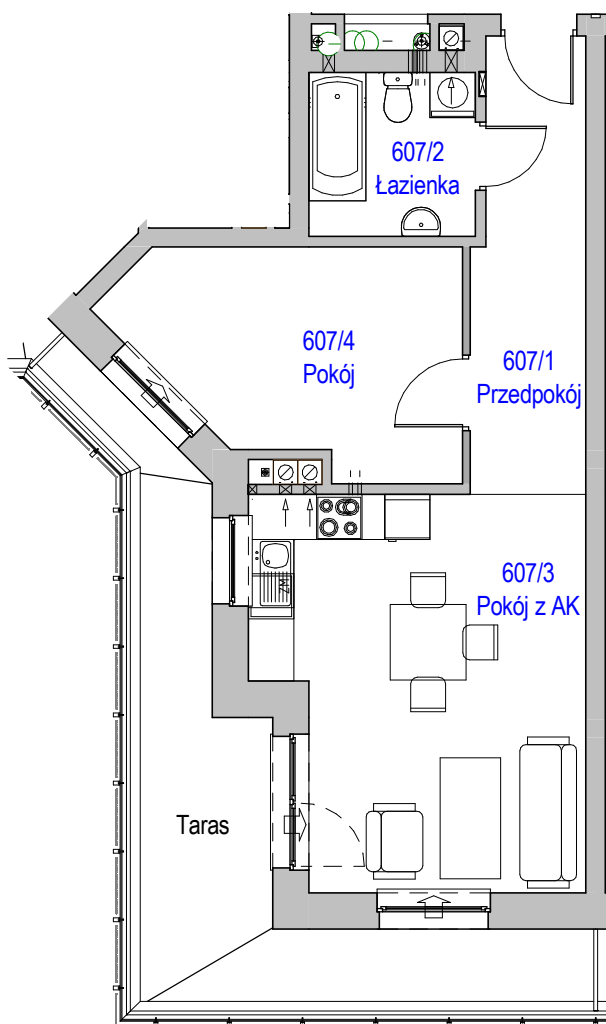

# KARTA LOKALU MIESZKALNEGO

"MIŁY DOM" Sp. z o.o.  
44-109 GLIWICE  
ul. Mechaników 15.

BUDYNEK MIESZKALNY WIELORODZINNY F1  
Os. "Radosne", Gliwice, ul. Andersena

## SCHEMAT MIESZKANIA

Mieszkanie M607			
607/1	Przedpokój	8.69 m <sup>2</sup>	Panele podłogowe
607/2	Łazienka	4.77 m <sup>2</sup>	Płytki ceramiczne
607/3	Pokój z AK	21.26 m <sup>2</sup>	Pan. podł. / Pł. ceram
607/4	Pokój	11.92 m <sup>2</sup>	Panele podłogowe
		46.64 m <sup>2</sup>	
607/t	Taras	16.62 m <sup>2</sup>	
		16.62 m <sup>2</sup>	

Budynek nr: F1

Piętro 5

Mieszkanie: M607

Uwaga:  
- powierzchnie podano z uwzględnieniem okładzin tynkowych - przyjęto grubość wykończenia 1cm.