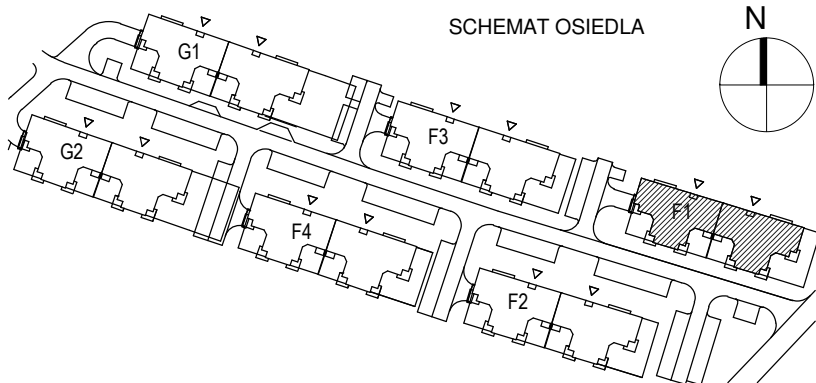

# KARTA LOKALU MIESZKALNEGO

"MIŁY DOM" Sp. z o.o.  
44-109 GLIWICE  
ul. Mechaników 15.

BUDYNEK MIESZKALNY WIELORODZINNY F1  
Os. "Radosne", Gliwice, ul. Andersena

## SCHEMAT MIESZKANIA

Mieszkanie M607			
607/1	Przedpokój	8.69 m <sup>2</sup>	Panele podłogowe
607/2	Łazienka	4.77 m <sup>2</sup>	Płytki ceramiczne
607/3	Pokój z AK	21.26 m <sup>2</sup>	Pan. podł. / Pł. ceram
607/4	Pokój	11.92 m <sup>2</sup>	Panele podłogowe
		46.64 m <sup>2</sup>	
607/t	Taras	16.62 m <sup>2</sup>	
		16.62 m <sup>2</sup>	

Budynek nr: F1

Piętro 5

Mieszkanie: M607

Uwaga:  
- powierzchnie podano z uwzględnieniem okładzin tynkowych - przyjęto grubość wykończenia 1cm.