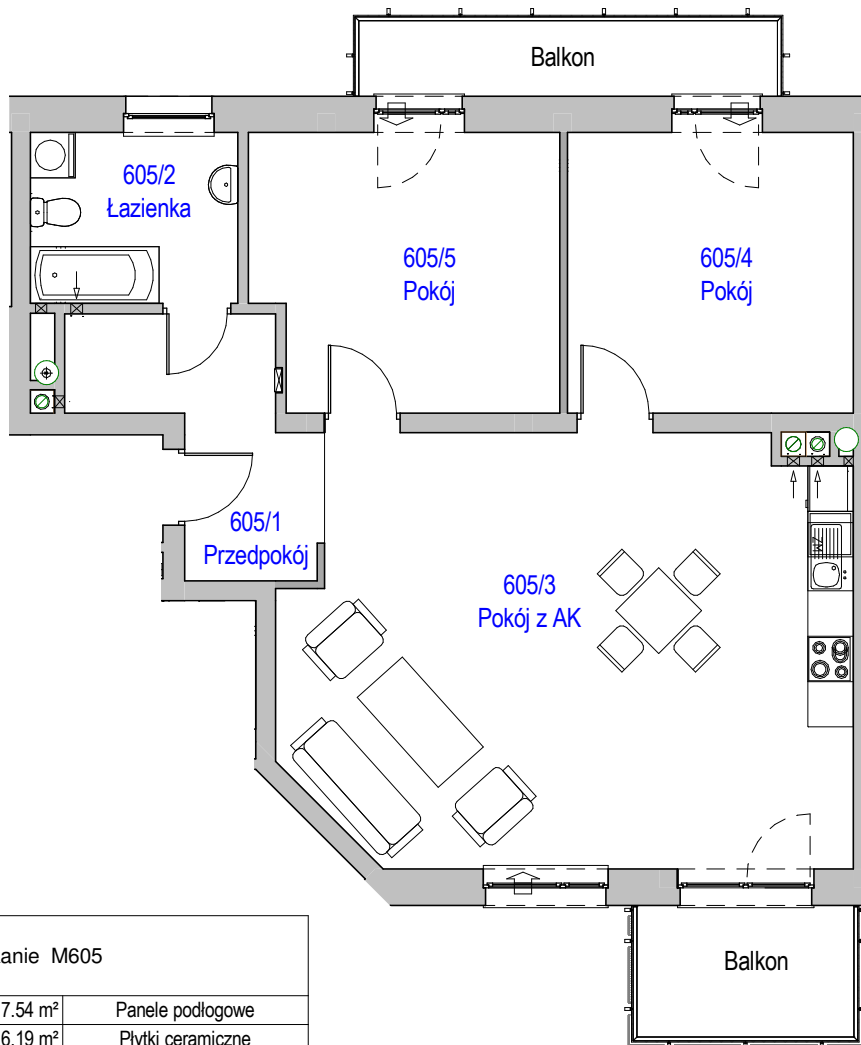

KARTA LOKALU MIESZKALNEGO

"MIŁY DOM" Sp. z o.o.
44-109 GLIWICE
ul. Mechaników 15.

BUDYNEK MIESZKALNY WIELORODZINNY F1
Os. "Radosne", Gliwice, ul. Andersena

SCHEMAT OSIEDLA

SCHEMAT BUDYNKU

SCHEMAT MIESZKANIA

Mieszkanie M605			
605/1	Przedpokój	7.54 m ²	Panele podłogowe
605/2	Łazienka	6.19 m ²	Płytki ceramiczne
605/3	Pokój z AK	41.25 m ²	Pan. podł. / Pł. ceram
605/4	Pokój	14.02 m ²	Panele podłogowe
605/5	Pokój	14.56 m ²	Panele podłogowe
		83.57 m ²	

605/b	Balkon	5.17 m ²	
605/b2	Balkon	5.54 m ²	
		10.71 m ²	

Budynek nr: F1

Piętro 5

Mieszkanie: M605

Uwaga:

- powierzchnie podano z uwzględnieniem okładzin tynkowych - przyjęto grubość wykończenia 1cm.