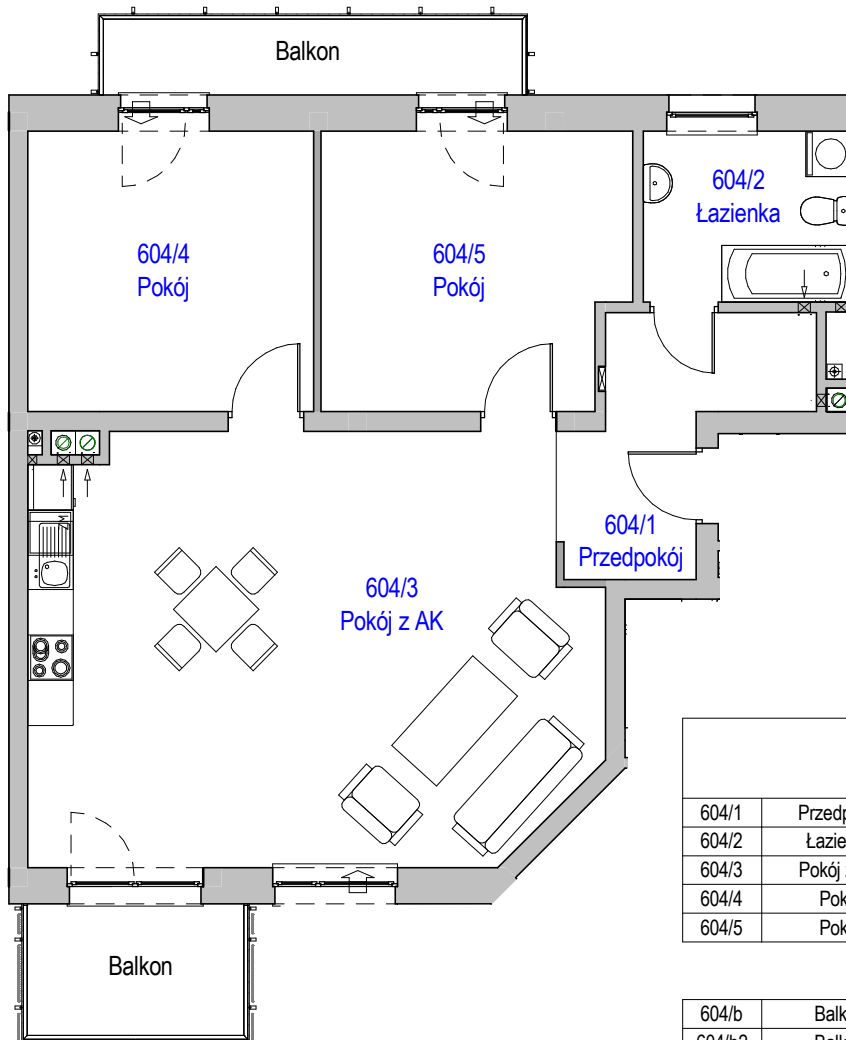

KARTA LOKALU MIESZKALNEGO

"MIŁY DOM" Sp. z o.o.
44-109 GLIWICE
ul. Mechaników 15.

BUDYNEK MIESZKALNY WIELORODZINNY F1
Os. "Radosne", Gliwice, ul. Andersena

SCHEMAT OSIEDLA

SCHEMAT BUDYNKU

SCHEMAT MIESZKANIA

Mieszkanie M604

604/1	Przedpokój	7.54 m ²	Panele podłogowe
604/2	Łazienka	6.19 m ²	Płytki ceramiczne
604/3	Pokój z AK	41.25 m ²	Pan. podł. / Pł. ceram
604/4	Pokój	14.02 m ²	Panele podłogowe
604/5	Pokój	14.56 m ²	Panele podłogowe
		83.57 m ²	

604/b	Balkon	5.17 m ²	
604/b2	Balkon	5.54 m ²	
		10.71 m ²	

Budynek nr: F1

Piętro 5

Mieszkanie: M604

Uwaga:
- powierzchnie podano z uwzględnieniem okładzin tynkowych - przyjęto grubość wykończenia 1cm.