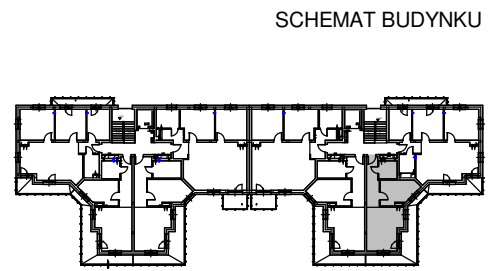

# KARTA LOKALU MIESZKALNEGO

BUDYNEK MIESZKALNY WIELORODZINNY F1  
Os. "Radosne", Gliwice, ul. Andersena

"MIŁY DOM" Sp. z o.o.  
44-109 GLIWICE  
ul. Mechaników 15.

## SCHEMAT MIESZKANIA

Mieszkanie M602			
602/1	Przedpokój	8.69 m <sup>2</sup>	Panele podłogowe
602/2	Łazienka	4.77 m <sup>2</sup>	Płytki ceramiczne
602/3	Pokój z AK	21.26 m <sup>2</sup>	Pan. podł. / Pl. ceram
602/4	Pokój	11.92 m <sup>2</sup>	Panele podłogowe
		46.64 m <sup>2</sup>	