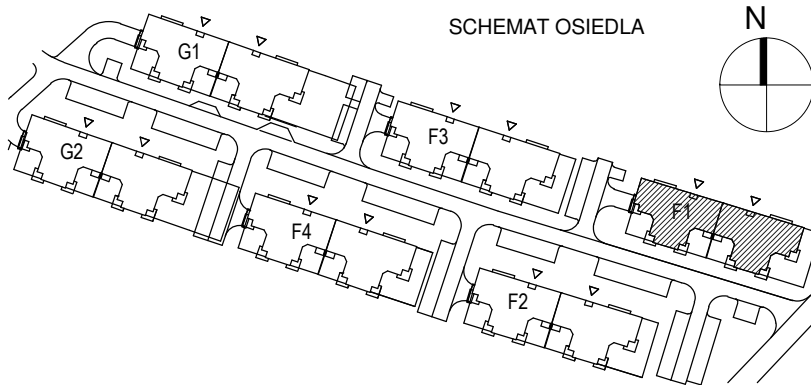

# KARTA LOKALU MIESZKALNEGO

BUDYNEK MIESZKALNY WIELORODZINNY F1  
Os. "Radosne", Gliwice, ul. Andersena

"MIŁY DOM" Sp. z o.o.  
44-109 GLIWICE  
ul. Mechaników 15.

## SCHEMAT MIESZKANIA

Mieszkanie M602			
602/1	Przedpokój	8.69 m <sup>2</sup>	Panele podłogowe
602/2	Łazienka	4.77 m <sup>2</sup>	Płytki ceramiczne
602/3	Pokój z AK	21.26 m <sup>2</sup>	Pan. podł. / Pl. ceram
602/4	Pokój	11.92 m <sup>2</sup>	Panele podłogowe
		46.64 m <sup>2</sup>	