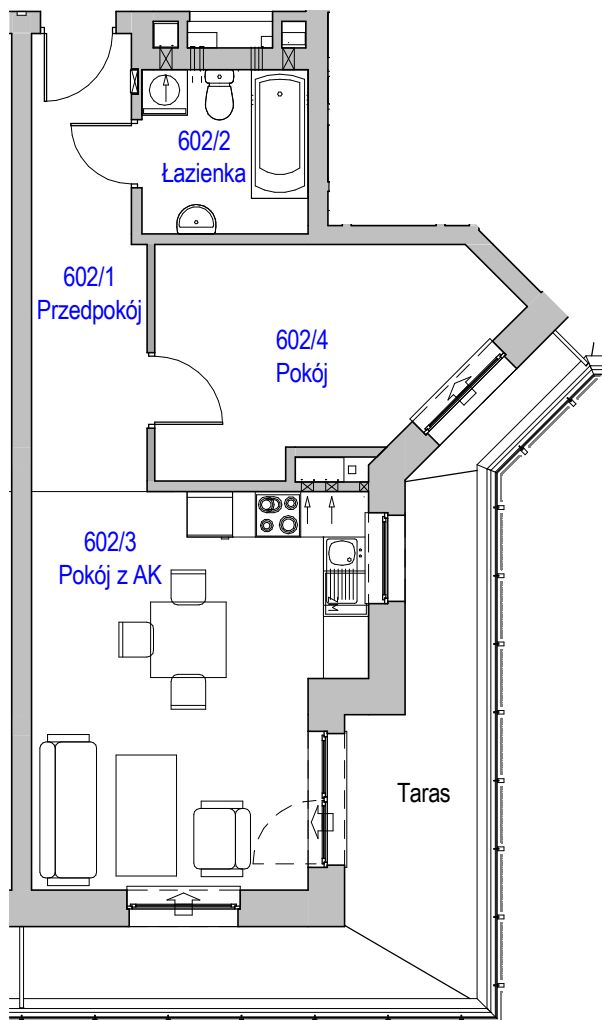

# KARTA LOKALU MIESZKALNEGO

BUDYNEK MIESZKALNY WIELORODZINNY F1  
Os. "Radosne", Gliwice, ul. Andersena

"MIŁY DOM" Sp. z o.o.  
44-109 GLIWICE  
ul. Mechaników 15.

## SCHEMAT MIESZKANIA

Mieszkanie M602			
602/1	Przedpokój	8.69 m <sup>2</sup>	Panele podłogowe
602/2	Łazienka	4.77 m <sup>2</sup>	Płytki ceramiczne
602/3	Pokój z AK	21.26 m <sup>2</sup>	Pan. podł. / Pl. ceram
602/4	Pokój	11.92 m <sup>2</sup>	Panele podłogowe
		46.64 m <sup>2</sup>	

602/t	Taras	16.59 m <sup>2</sup>	
		16.59 m <sup>2</sup>	

Budynek nr: F1

Piętro: 5

Mieszkanie: M602

Uwaga:  
- powierzchnie podano z uwzględnieniem okładzin tynkowych - przyjęto grubość wykończenia 1cm.