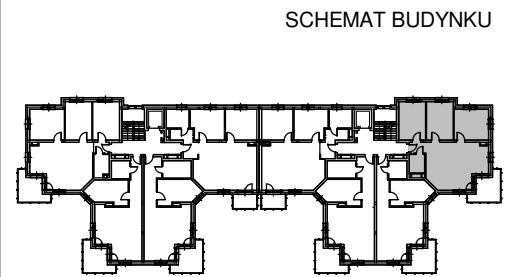

KARTA LOKALU MIESZKALNEGO

"MIŁY DOM" Sp. z o.o.
44-109 GLIWICE
ul. Mechaników 15.

BUDYNEK MIESZKALNY WIELORODZINNY F1
Os. "Radosne", Gliwice, ul. Andersena

SCHEMAT MIESZKANIA

Mieszkanie M401			
401/1	Przedpokój	2.64 m ²	Panele podłogowe
401/2	Łazienka	4.17 m ²	Płytki ceramiczne
401/3	Pokój z AK	38.07 m ²	Panele podłogowe
401/4	Pokój	14.84 m ²	Panele podłogowe
401/5	Pokój	15.40 m ²	Panele podłogowe
401/6	Pokój	14.84 m ²	Panele podłogowe
		89.97 m ²	

401/b	Balkon	10.54 m ²	
		10.54 m ²	

Budynek nr: F1

Piętro 3

Mieszkanie: M401

Uwaga:
- powierzchnie podano z uwzględnieniem okładzin tynkowych - przyjęto grubość wykończenia 1cm.