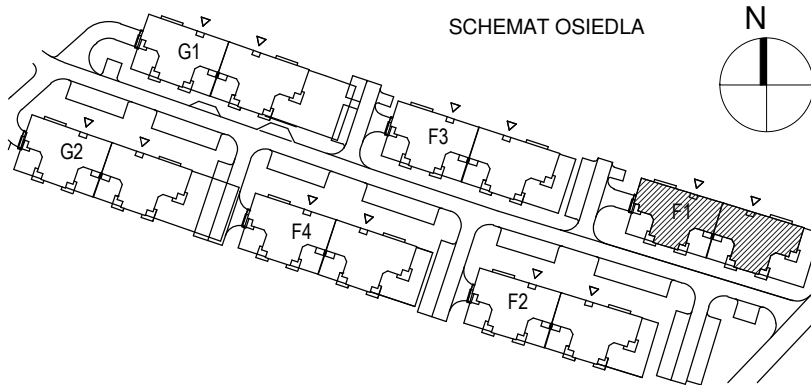

KARTA LOKALU MIESZKALNEGO

"MIŁY DOM" Sp. z o.o.
44-109 GLIWICE
ul. Mechaników 15.

BUDYNEK MIESZKALNY WIELORODZINNY F1
Os. "Radosne", Gliwice, ul. Andersena

SCHEMAT MIESZKANIA

Mieszkanie M401			
401/1	Przedpokój	2.64 m ²	Panele podłogowe
401/2	Łazienka	4.17 m ²	Płytki ceramiczne
401/3	Pokój z AK	38.07 m ²	Panele podłogowe
401/4	Pokój	14.84 m ²	Panele podłogowe
401/5	Pokój	15.40 m ²	Panele podłogowe
401/6	Pokój	14.84 m ²	Panele podłogowe
		89.97 m ²	

401/b	Balkon	10.54 m ²	
		10.54 m ²	

Budynek nr: F1

Piętro 3

Mieszkanie: M401

Uwaga:
- powierzchnie podano z uwzględnieniem okładzin tynkowych - przyjęto grubość wykończenia 1cm.