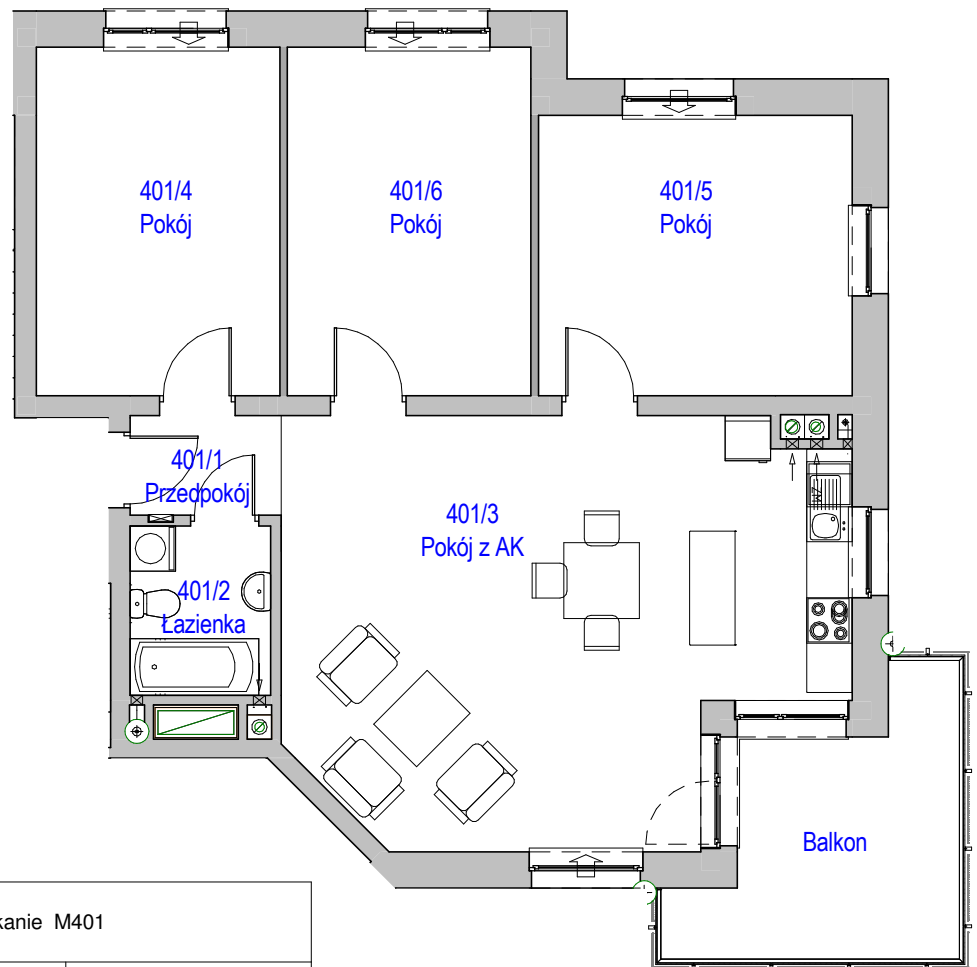

KARTA LOKALU MIESZKALNEGO

"MIŁY DOM" Sp. z o.o.
44-109 GLIWICE
ul. Mechaników 15.

BUDYNEK MIESZKALNY WIELORODZINNY F1
Os. "Radosne", Gliwice, ul. Andersena

SCHEMAT MIESZKANIA

Mieszkanie M401			
401/1	Przedpokój	2.64 m ²	Panele podłogowe
401/2	Łazienka	4.17 m ²	Płytki ceramiczne
401/3	Pokój z AK	38.07 m ²	Panele podłogowe
401/4	Pokój	14.84 m ²	Panele podłogowe
401/5	Pokój	15.40 m ²	Panele podłogowe
401/6	Pokój	14.84 m ²	Panele podłogowe
		89.97 m ²	

401/b	Balkon	10.54 m ²	
		10.54 m ²	

Budynek nr: F1

Piętro 3

Mieszkanie: M401

Uwaga:
- powierzchnie podano z uwzględnieniem okładzin tynkowych - przyjęto grubość wykończenia 1cm.