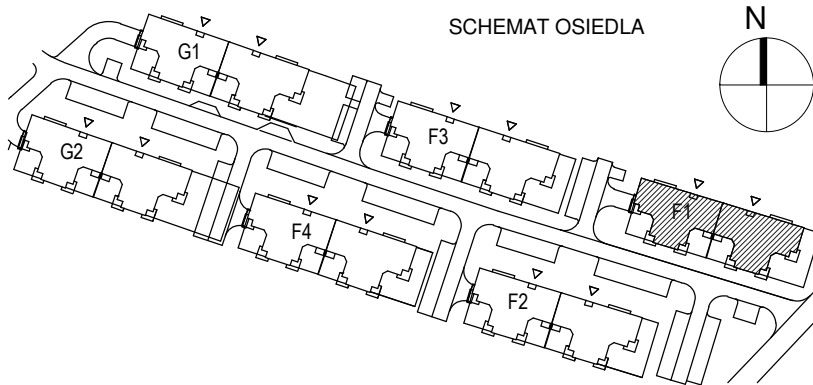

KARTA LOKALU MIESZKALNEGO

"MIŁY DOM" Sp. z o.o.
44-109 GLIWICE
ul. Mechaników 15.

BUDYNEK MIESZKALNY WIELORODZINNY F1
Os. "Radosne", Gliwice, ul. Andersena

SCHEMAT MIESZKANIA

Mieszkanie M305			
305/1	Przedpokój	7.54 m ²	Panele podłogowe
305/2	Łazienka	6.19 m ²	Płytki ceramiczne
305/3	Pokój z AK	41.25 m ²	Panele podłogowe
305/4	Pokój	14.02 m ²	Panele podłogowe
305/5	Pokój	14.56 m ²	Panele podłogowe
		83.57 m ²	
305/b	Balkon	4.99 m ²	
305/b2	Balkon	5.54 m ²	
		10.53 m ²	

Budynek nr: F1

Piętro 2

Mieszkanie: M305

Uwaga:
- powierzchnie podano z uwzględnieniem okładzin tynkowych - przyjęto grubość wykończenia 1cm.