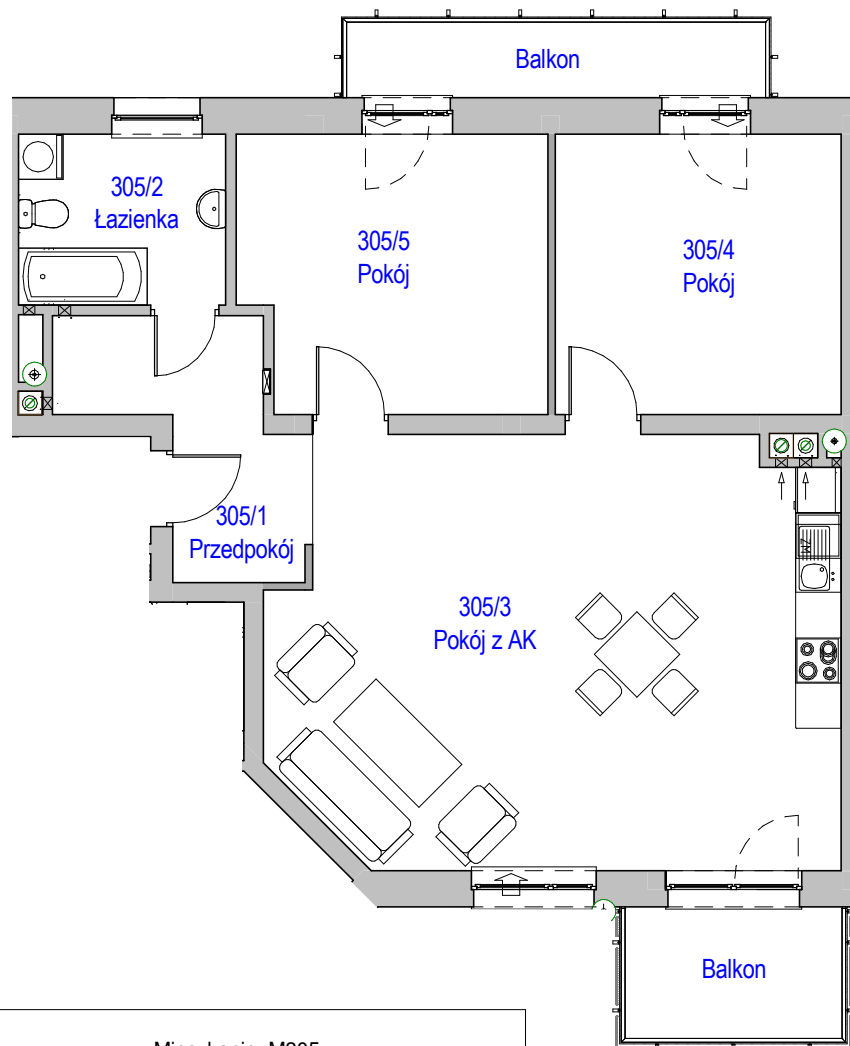

KARTA LOKALU MIESZKALNEGO

"MIŁY DOM" Sp. z o.o.
44-109 GLIWICE
ul. Mechaników 15.

BUDYNEK MIESZKALNY WIELORODZINNY F1
Os. "Radosne", Gliwice, ul. Andersena

SCHEMAT MIESZKANIA

Mieszkanie M305			
305/1	Przedpokój	7.54 m ²	Panele podłogowe
305/2	Łazienka	6.19 m ²	Płytki ceramiczne
305/3	Pokój z AK	41.25 m ²	Panele podłogowe
305/4	Pokój	14.02 m ²	Panele podłogowe
305/5	Pokój	14.56 m ²	Panele podłogowe
		83.57 m ²	
305/b	Balkon	4.99 m ²	
305/b2	Balkon	5.54 m ²	
		10.53 m ²	

Budynek nr: F1

Piętro 2

Mieszkanie: M305

Uwaga:
- powierzchnie podano z uwzględnieniem okładzin tynkowych - przyjęto grubość wykończenia 1cm.