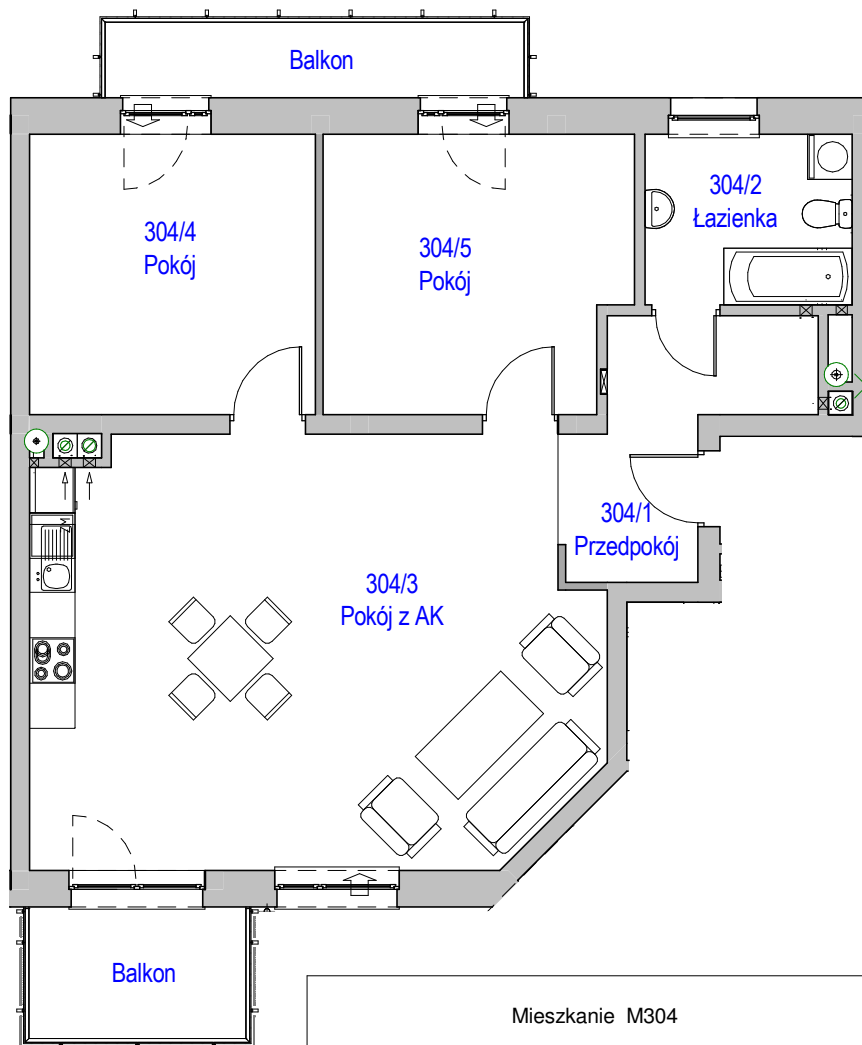

KARTA LOKALU MIESZKALNEGO

"MIŁY DOM" Sp. z o.o.
44-109 GLIWICE
ul. Mechaników 15.

BUDYNEK MIESZKALNY WIELORODZINNY F1
Os. "Radosne", Gliwice, ul. Andersena

SCHEMAT OSIEDLA

SCHEMAT BUDYNKU

SCHEMAT MIESZKANIA

Mieszkanie M304			
304/1	Przedpokój	7.54 m ²	Panele podłogowe
304/2	Łazienka	6.19 m ²	Płytki ceramiczne
304/3	Pokój z AK	41.25 m ²	Panele podłogowe
304/4	Pokój	14.02 m ²	Panele podłogowe
304/5	Pokój	14.56 m ²	Panele podłogowe
		83.57 m ²	

304/b	Balkon	4.99 m ²	
304/b2	Balkon	5.54 m ²	
		10.53 m ²	

Budynek nr: F1

Piętro 2

Mieszkanie: M304

Uwaga:

- powierzchnie podano z uwzględnieniem okładzin tynkowych - przyjęto grubość wykończenia 1cm.