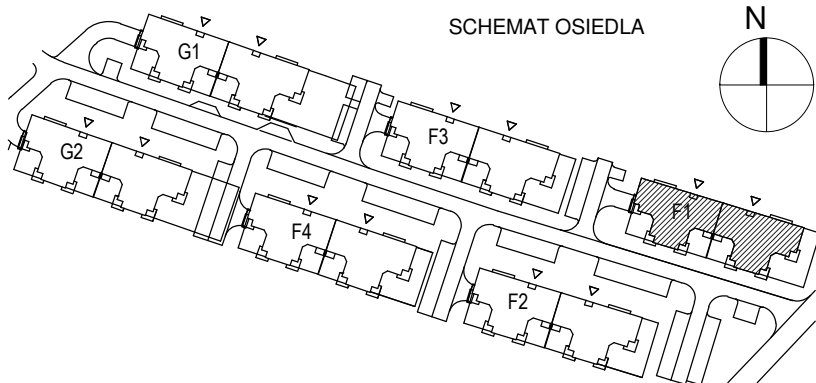

KARTA LOKALU MIESZKALNEGO

"MIŁY DOM" Sp. z o.o.
44-109 GLIWICE
ul. Mechaników 15.

BUDYNEK MIESZKALNY WIELORODZINNY F1
Os. "Radosne", Gliwice, ul. Andersena

SCHEMAT MIESZKANIA

Mieszkanie M301			
301/1	Przedpokój	2.64 m ²	Panele podłogowe
301/2	Łazienka	4.17 m ²	Płytki ceramiczne
301/3	Pokój z AK	38.07 m ²	Panele podłogowe
301/4	Pokój	14.84 m ²	Panele podłogowe
301/5	Pokój	15.40 m ²	Panele podłogowe
301/6	Pokój	14.84 m ²	Panele podłogowe
		89.97 m ²	
301/b	Balkon	10.54 m ²	
		10.54 m ²	

Budynek nr: F1

Piętro 2

Mieszkanie: M301

Uwaga:

- powierzchnie podano z uwzględnieniem okładzin tynkowych - przyjęto grubość wykończenia 1cm.