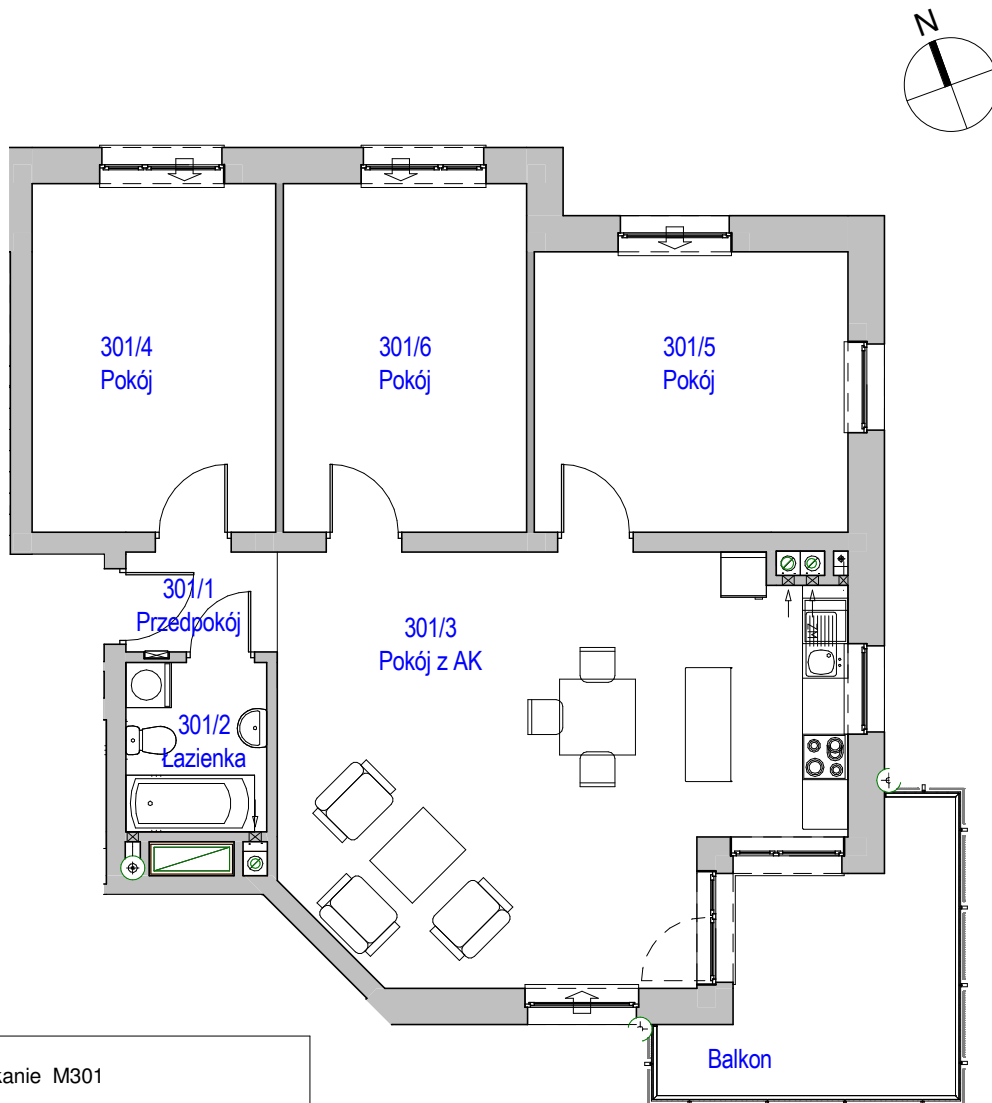

KARTA LOKALU MIESZKALNEGO

"MIŁY DOM" Sp. z o.o.
44-109 GLIWICE
ul. Mechaników 15.

BUDYNEK MIESZKALNY WIELORODZINNY F1
Os. "Radosne", Gliwice, ul. Andersena

SCHEMAT MIESZKANIA

Mieszkanie M301			
301/1	Przedpokój	2.64 m ²	Panele podłogowe
301/2	Łazienka	4.17 m ²	Płytki ceramiczne
301/3	Pokój z AK	38.07 m ²	Panele podłogowe
301/4	Pokój	14.84 m ²	Panele podłogowe
301/5	Pokój	15.40 m ²	Panele podłogowe
301/6	Pokój	14.84 m ²	Panele podłogowe
		89.97 m ²	
301/b	Balkon	10.54 m ²	
		10.54 m ²	

Budynek nr: F1

Piętro 2

Mieszkanie: M301

Uwaga:

- powierzchnie podano z uwzględnieniem okładzin tynkowych - przyjęto grubość wykończenia 1cm.