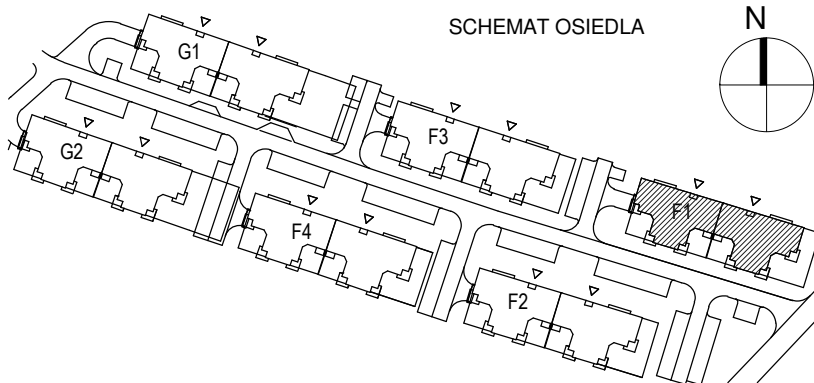

KARTA LOKALU MIESZKALNEGO

"MIŁY DOM" Sp. z o.o.
44-109 GLIWICE
ul. Mechaników 15.

BUDYNEK MIESZKALNY WIELORODZINNY F1
Os. "Radosne", Gliwice, ul. Andersena

SCHEMAT MIESZKANIA

Mieszkanie M206			
206/1	Przedpokój	10.86 m ²	Panele podłogowe
206/2	Łazienka	7.12 m ²	Płytki ceramiczne
206/3	Pokój z AK	33.02 m ²	Pan. podł. / Pł. ceram
206/4	Pokój	13.90 m ²	Panele podłogowe
		64.90 m ²	
206/b	Balkon	10.54 m ²	
		10.54 m ²	

Budynek nr: F1

Piętro 1

Mieszkanie: M206

Uwaga:
- powierzchnie podano z uwzględnieniem okładzin tynkowych - przyjęto grubość wykończenia 1cm.