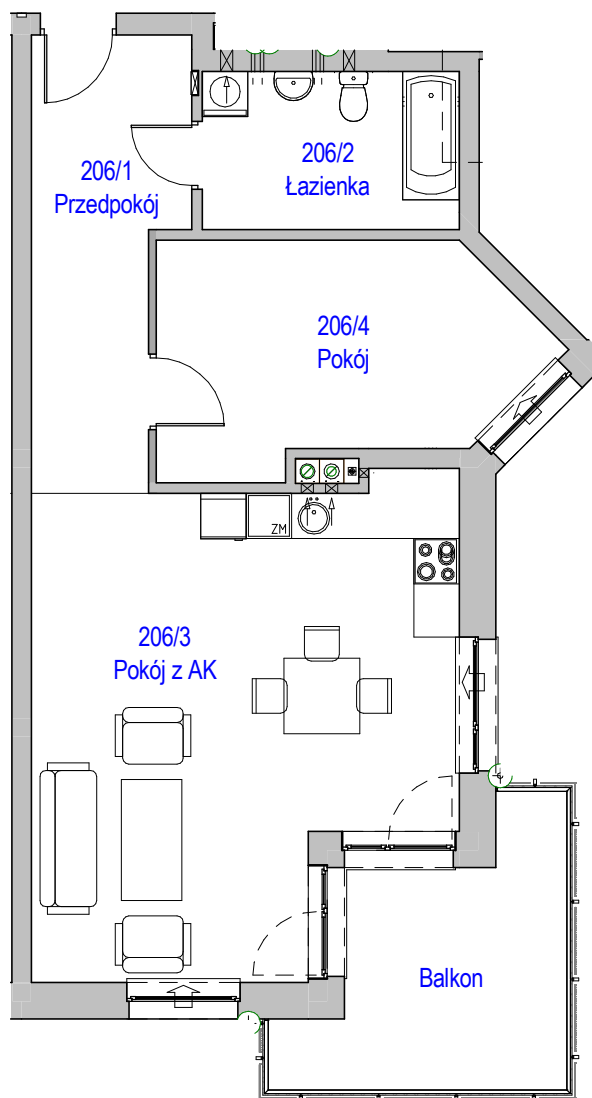

KARTA LOKALU MIESZKALNEGO

"MIŁY DOM" Sp. z o.o.
44-109 GLIWICE
ul. Mechaników 15.

BUDYNEK MIESZKALNY WIELORODZINNY F1
Os. "Radosne", Gliwice, ul. Andersena

SCHEMAT MIESZKANIA

Mieszkanie M206			
206/1	Przedpokój	10.86 m ²	Panele podłogowe
206/2	Łazienka	7.12 m ²	Płytki ceramiczne
206/3	Pokój z AK	33.02 m ²	Pan. podł. / Pł. ceram
206/4	Pokój	13.90 m ²	Panele podłogowe
		64.90 m ²	
206/b	Balkon	10.54 m ²	
		10.54 m ²	

Budynek nr: F1

Piętro 1

Mieszkanie: M206

Uwaga:
- powierzchnie podano z uwzględnieniem okładzin tynkowych - przyjęto grubość wykończenia 1cm.