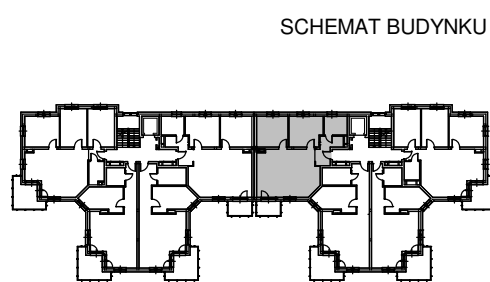

# KARTA LOKALU MIESZKALNEGO

"MIŁY DOM" Sp. z o.o.  
44-109 GLIWICE  
ul. Mechaników 15.

BUDYNEK MIESZKALNY WIELORODZINNY F1  
Os. "Radosne", Gliwice, ul. Andersena

## SCHEMAT MIESZKANIA

Mieszkanie M204			
204/1	Przedpokój	7.54 m <sup>2</sup>	Panele podłogowe
204/2	Łazienka	6.19 m <sup>2</sup>	Płytki ceramiczne
204/3	Pokój z AK	41.25 m <sup>2</sup>	Panele podłogowe
204/4	Pokój	14.02 m <sup>2</sup>	Panele podłogowe
204/5	Pokój	14.56 m <sup>2</sup>	Panele podłogowe
		83.57 m <sup>2</sup>	
204/b	Balkon	4.99 m <sup>2</sup>	
204b/2	Balkon	5.54 m <sup>2</sup>	
		10.53 m <sup>2</sup>	