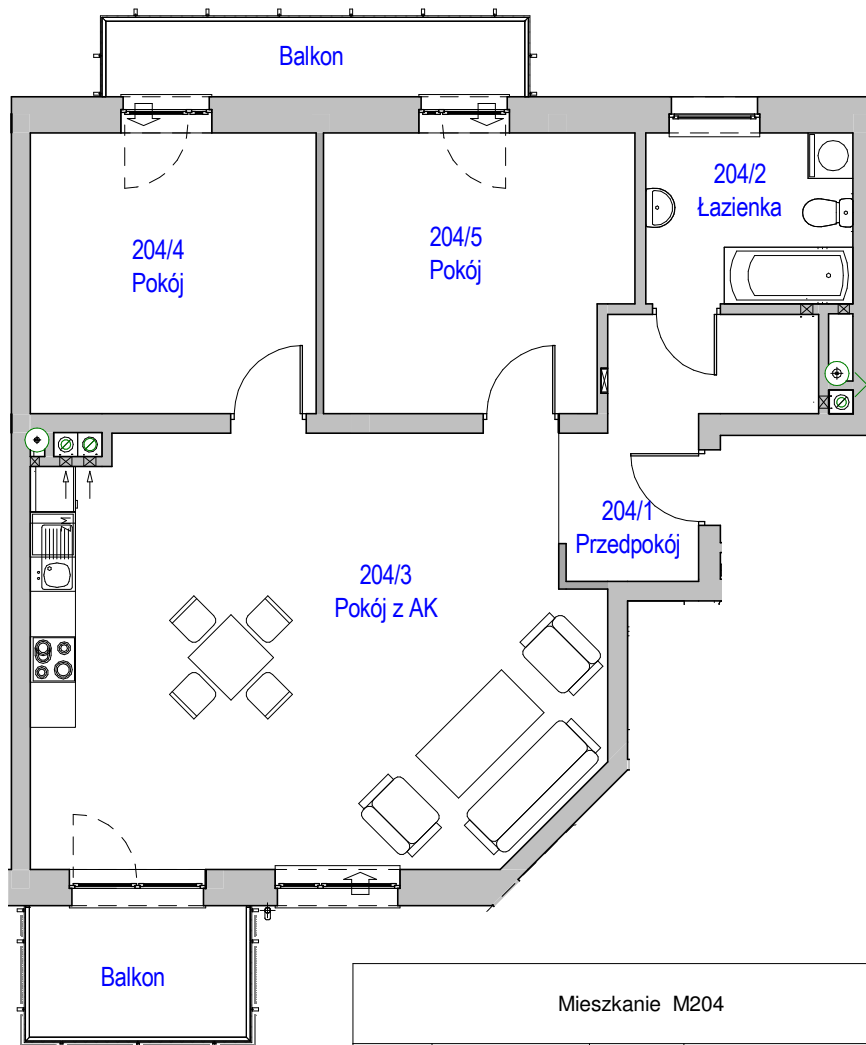

# KARTA LOKALU MIESZKALNEGO

"MIŁY DOM" Sp. z o.o.  
44-109 GLIWICE  
ul. Mechaników 15.

BUDYNEK MIESZKALNY WIELORODZINNY F1  
Os. "Radosne", Gliwice, ul. Andersena

## SCHEMAT MIESZKANIA

Mieszkanie M204			
204/1	Przedpokój	7.54 m <sup>2</sup>	Panele podłogowe
204/2	Łazienka	6.19 m <sup>2</sup>	Płytki ceramiczne
204/3	Pokój z AK	41.25 m <sup>2</sup>	Panele podłogowe
204/4	Pokój	14.02 m <sup>2</sup>	Panele podłogowe
204/5	Pokój	14.56 m <sup>2</sup>	Panele podłogowe
		83.57 m <sup>2</sup>	
204/b	Balkon	4.99 m <sup>2</sup>	
204b/2	Balkon	5.54 m <sup>2</sup>	
		10.53 m <sup>2</sup>	

Budynek nr: F1

Piętro 1

Mieszkanie: M204

Uwaga:  
- powierzchnie podano z uwzględnieniem okładzin tynkowych - przyjęto grubość wykończenia 1cm.