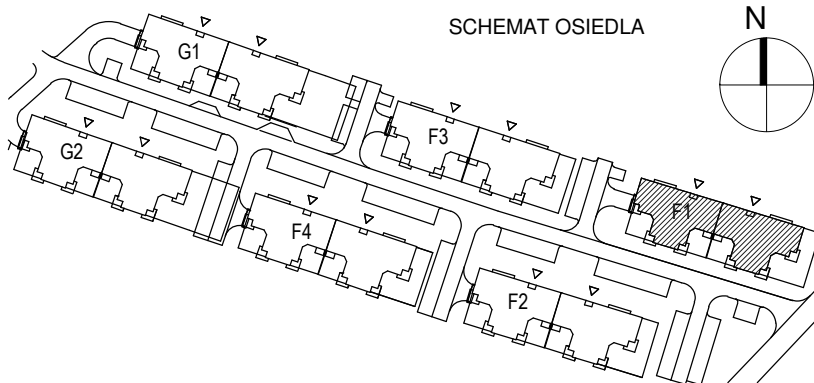

# KARTA LOKALU MIESZKALNEGO

"MIŁY DOM" Sp. z o.o.  
44-109 GLIWICE  
ul. Mechaników 15.

BUDYNEK MIESZKALNY WIELORODZINNY F1  
Os. "Radosne", Gliwice, ul. Andersena

## SCHEMAT MIESZKANIA

Mieszkanie M204			
204/1	Przedpokój	7.54 m <sup>2</sup>	Panele podłogowe
204/2	Łazienka	6.19 m <sup>2</sup>	Płytki ceramiczne
204/3	Pokój z AK	41.25 m <sup>2</sup>	Panele podłogowe
204/4	Pokój	14.02 m <sup>2</sup>	Panele podłogowe
204/5	Pokój	14.56 m <sup>2</sup>	Panele podłogowe
		83.57 m <sup>2</sup>	
204/b	Balkon	4.99 m <sup>2</sup>	
204b/2	Balkon	5.54 m <sup>2</sup>	
		10.53 m <sup>2</sup>	