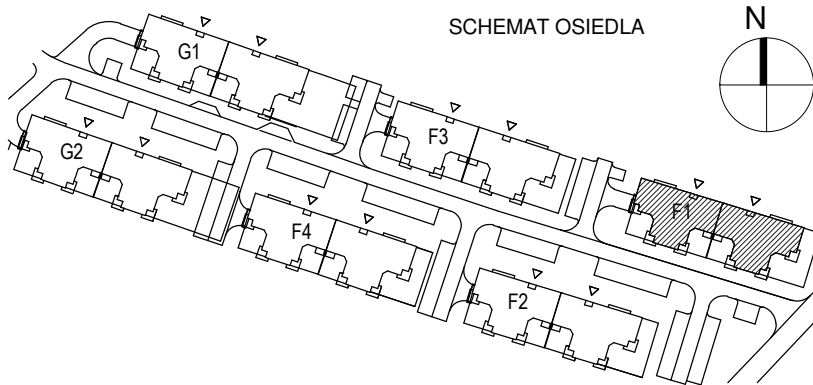

KARTA LOKALU MIESZKALNEGO

"MIŁY DOM" Sp. z o.o.
44-109 GLIWICE
ul. Mechaników 15.

BUDYNEK MIESZKALNY WIELORODZINNY F1
Os. "Radosne", Gliwice, ul. Andersena

SCHEMAT MIESZKANIA

Mieszkanie M202			
202/1	Przedpokój	8.69 m ²	Panele podłogowe
202/2	Łazienka	4.77 m ²	Płytki ceramiczne
202/3	Pokój z AK	33.02 m ²	Pan. podł. / Płt. ceram
202/4	Pokój	13.66 m ²	Panele podłogowe
		60.13 m ²	

202/b	Balkon	10.54 m ²	
		10.54 m ²	

Budynek nr: F1

Piętro 1

Mieszkanie: M202

Uwaga:
- powierzchnie podano z uwzględnieniem okładzin tynkowych - przyjęto grubość wykończenia 1cm.