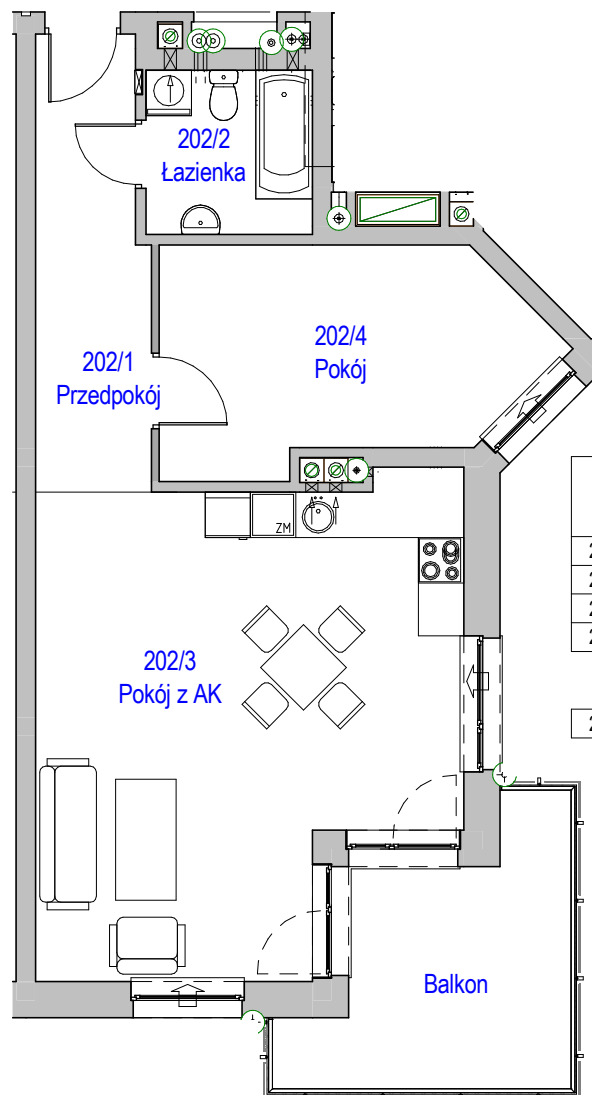

KARTA LOKALU MIESZKALNEGO

"MIŁY DOM" Sp. z o.o.
44-109 GLIWICE
ul. Mechaników 15.

BUDYNEK MIESZKALNY WIELORODZINNY F1
Os. "Radosne", Gliwice, ul. Andersena

SCHEMAT MIESZKANIA

Mieszkanie M202			
202/1	Przedpokój	8.69 m ²	Panele podłogowe
202/2	Łazienka	4.77 m ²	Płytki ceramiczne
202/3	Pokój z AK	33.02 m ²	Pan. podł. / Płt. ceram
202/4	Pokój	13.66 m ²	Panele podłogowe
		60.13 m ²	

202/b	Balkon	10.54 m ²	
		10.54 m ²	

Budynek nr: F1

Piętro 1

Mieszkanie: M202

Uwaga:
- powierzchnie podano z uwzględnieniem okładzin tynkowych - przyjęto grubość wykończenia 1cm.