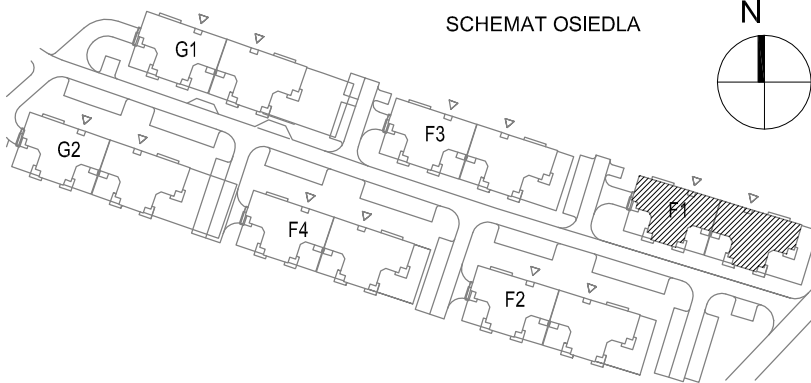

# KARTA LOKALU MIESZKALNEGO

"MIŁY DOM" Sp. z o.o.  
44-109 GLIWICE  
ul. Mechaników 15.

BUDYNEK MIESZKALNY WIELORODZINNY F1  
Os. "Radosne", Gliwice, ul. Andersena

SCHEMAT OSIEDLA

SCHEMAT BUDYNKU

SCHEMAT MIESZKANIA

Mieszkanie M107			
107/1	Przedpokój	8.69 m <sup>2</sup>	Panele podłogowe
107/2	Łazienka	4.77 m <sup>2</sup>	Płytki ceramiczne
107/3	Pokój z AK	33.02 m <sup>2</sup>	Pan. podł. / Pt. ceram
107/4	Pokój	13.66 m <sup>2</sup>	Panele podłogowe
		60.13 m <sup>2</sup>	
Ogródek		48.68m <sup>2</sup>	

Budynek nr: F1

Parter

Mieszkanie: M107

Uwaga:  
- powierzchnie podano z uwzględnieniem okładzin tynkowych - przyjęto grubość wykończenia 1cm.