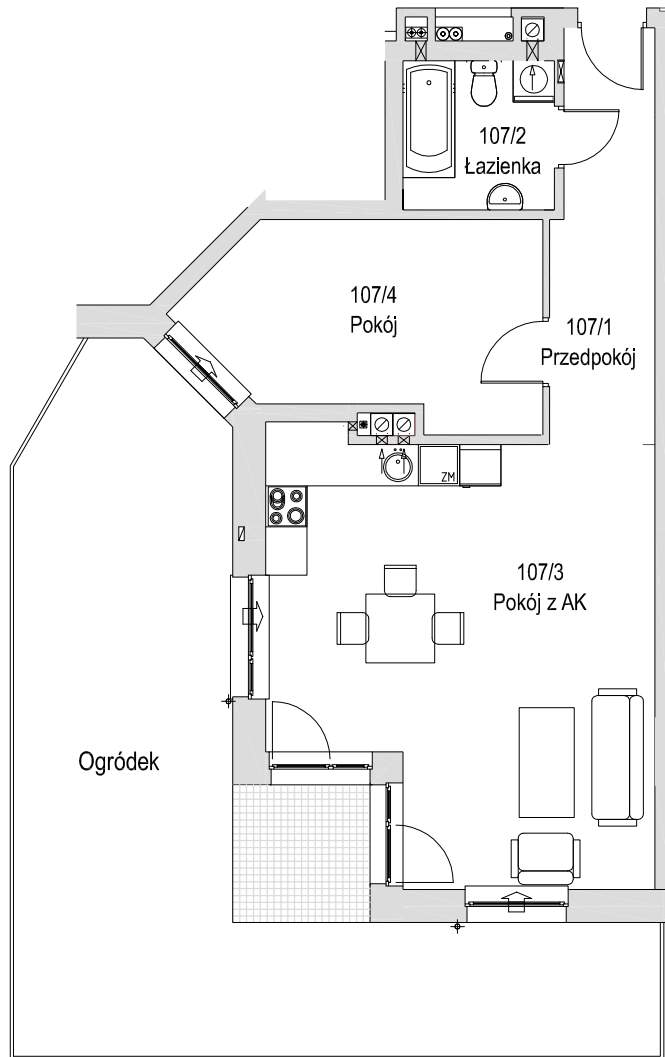

# KARTA LOKALU MIESZKALNEGO

"MIŁY DOM" Sp. z o.o.  
44-109 GLIWICE  
ul. Mechaników 15.

BUDYNEK MIESZKALNY WIELORODZINNY F1  
Os. "Radosne", Gliwice, ul. Andersena

SCHEMAT OSIEDLA

SCHEMAT BUDYNKU

SCHEMAT MIESZKANIA

Mieszkanie M107			
107/1	Przedpokój	8.69 m <sup>2</sup>	Panele podłogowe
107/2	Łazienka	4.77 m <sup>2</sup>	Płytki ceramiczne
107/3	Pokój z AK	33.02 m <sup>2</sup>	Pan. podł. / Pt. ceram
107/4	Pokój	13.66 m <sup>2</sup>	Panele podłogowe
		60.13 m <sup>2</sup>	
Ogródek		48.68m <sup>2</sup>	

Budynek nr: F1

Parter

Mieszkanie: M107

Uwaga:  
- powierzchnie podano z uwzględnieniem okładzin tynkowych - przyjęto grubość wykończenia 1cm.