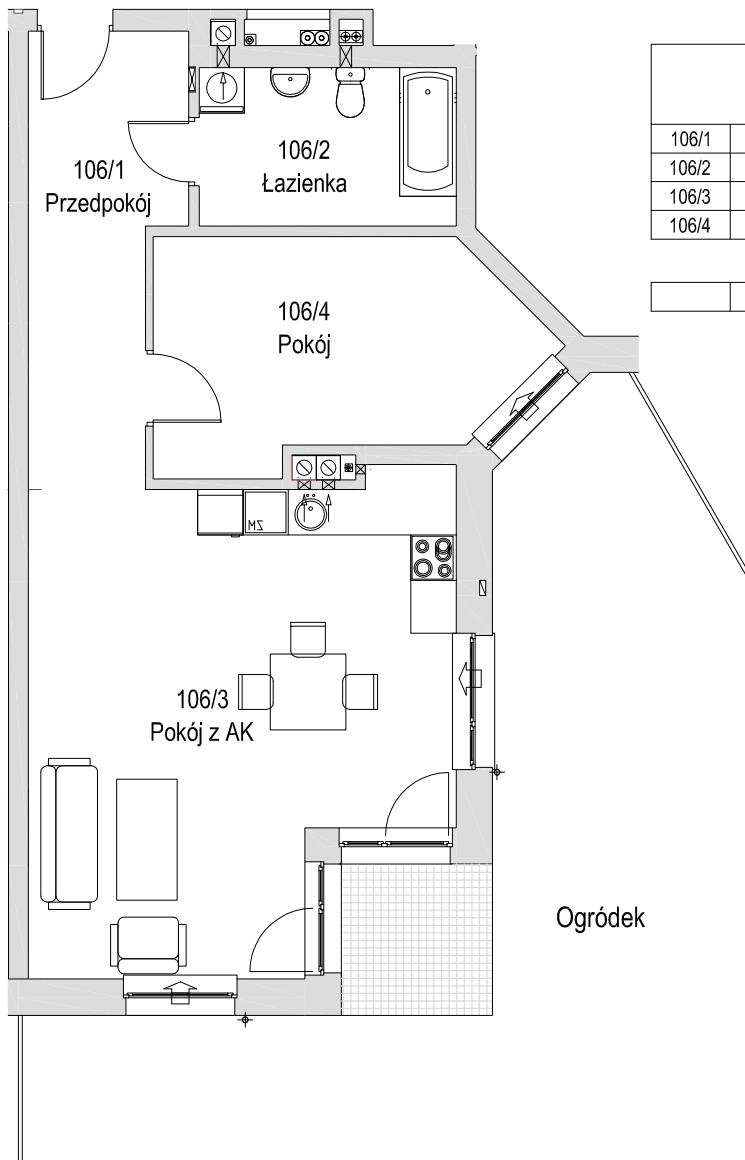

KARTA LOKALU MIESZKALNEGO

"MIŁY DOM" Sp. z o.o.
44-109 GLIWICE
ul. Mechaników 15.

BUDYNEK MIESZKALNY WIELORODZINNY F1
Os. "Radosne", Gliwice, ul. Andersena

SCHEMAT OSIEDLA

SCHEMAT BUDYNKU

SCHEMAT MIESZKANIA

Mieszkanie M106

106/1	Przedpokój	10.86 m ²	Panele podłogowe
106/2	Łazienka	7.11 m ²	Płytki ceramiczne
106/3	Pokój z AK	33.02 m ²	Pan. podł. / Pl. ceram
106/4	Pokój	13.92 m ²	Panele podłogowe
		64.90 m ²	

	Ogródek	50.05m ²	
--	---------	---------------------	--

Budynek nr: F1

Parter

Mieszkanie: M106

Uwaga:
- powierzchnie podano z uwzględnieniem okładzin tynkowych - przyjęto grubość wykończenia 1cm.