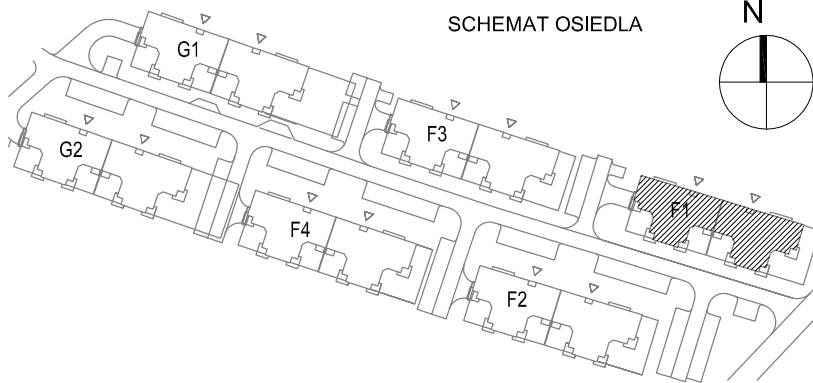

KARTA LOKALU MIESZKALNEGO

"MIŁY DOM" Sp. z o.o.
44-109 GLIWICE
ul. Mechaników 15.

BUDYNEK MIESZKALNY WIELORODZINNY F1
Os. "Radosne", Gliwice, ul. Andersena

SCHEMAT OSIEDLA

SCHEMAT BUDYNKU

SCHEMAT MIESZKANIA

Mieszkanie M106

106/1	Przedpokój	10.86 m ²	Panele podłogowe
106/2	Łazienka	7.11 m ²	Płytki ceramiczne
106/3	Pokój z AK	33.02 m ²	Pan. podł. / Pl. ceram
106/4	Pokój	13.92 m ²	Panele podłogowe
		64.90 m ²	

	Ogródek	50.05m ²	
--	---------	---------------------	--

Budynek nr: F1

Parter

Mieszkanie: M106

Uwaga:
- powierzchnie podano z uwzględnieniem okładzin tynkowych - przyjęto grubość wykończenia 1cm.