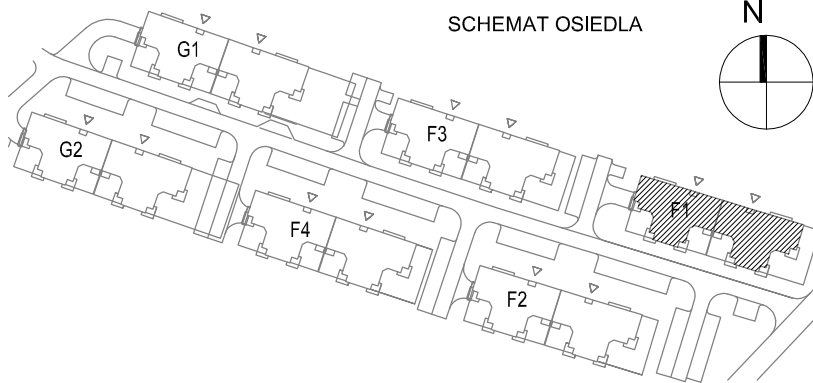

KARTA LOKALU MIESZKALNEGO

"MIŁY DOM" Sp. z o.o.
44-109 GLIWICE
ul. Mechaników 15.

BUDYNEK MIESZKALNY WIELORODZINNY F1
Os. "Radosne", Gliwice, ul. Andersena

SCHEMAT OSIEDLA

SCHEMAT BUDYNKU

SCHEMAT MIESZKANIA

Mieszkanie M104

104/1	Przedpokój	3.14 m ²	Panele podłogowe
104/2	Łazienka	10.98 m ²	Płytki ceramiczne
104/3	Pokój z AK	39.25 m ²	Panele podłogowe
104/4	Pokój	16.84 m ²	Panele podłogowe
		70.21 m ²	
Ogródek		46.61 m ²	

Budynek nr: F1

Parter

Mieszkanie: M104

Uwaga:
- powierzchnie podano z uwzględnieniem okładzin tynkowych - przyjęto grubość wykończenia 1cm.