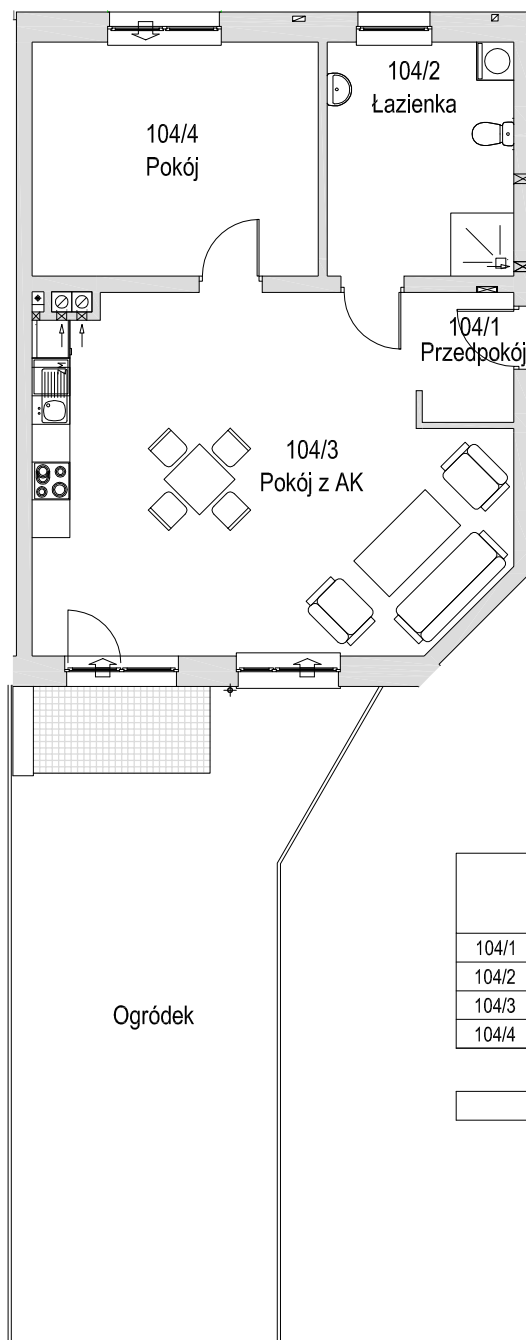

KARTA LOKALU MIESZKALNEGO

"MIŁY DOM" Sp. z o.o.
44-109 GLIWICE
ul. Mechaników 15.

BUDYNEK MIESZKALNY WIELORODZINNY F1
Os. "Radosne", Gliwice, ul. Andersena

SCHEMAT OSIEDLA

SCHEMAT BUDYNKU

SCHEMAT MIESZKANIA

Mieszkanie M104

104/1	Przedpokój	3.14 m ²	Panele podłogowe
104/2	Łazienka	10.98 m ²	Płytki ceramiczne
104/3	Pokój z AK	39.25 m ²	Panele podłogowe
104/4	Pokój	16.84 m ²	Panele podłogowe
		70.21 m ²	
Ogródek		46.61 m ²	